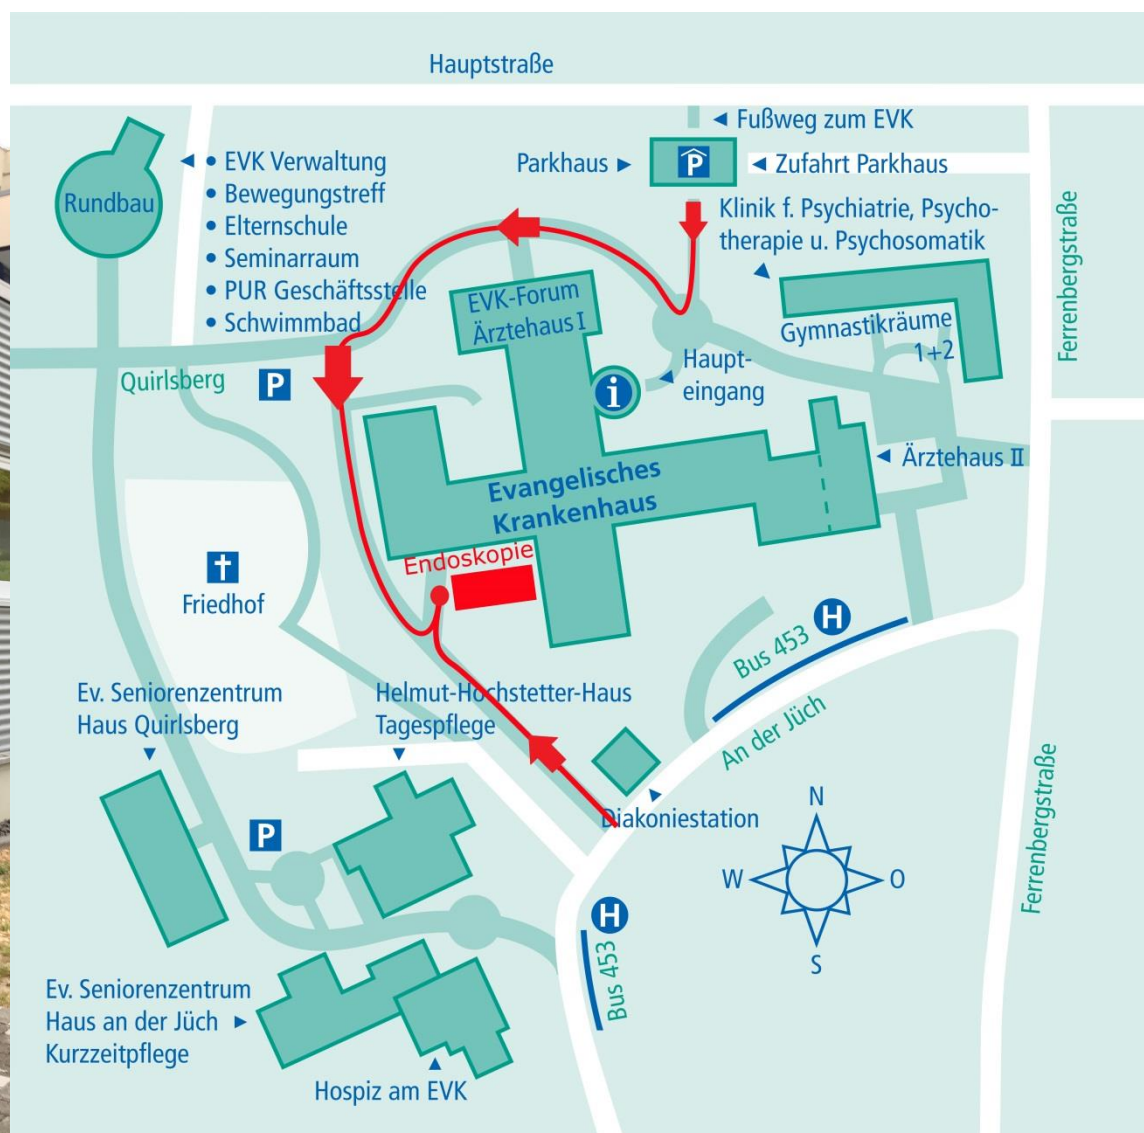

Information

**für ambulante Patienten der Endoskopie im EVK
und deren Abholer**

Derzeit gilt aufgrund des Coronavirus ein **Besuchs- und Begleitverbot im EVK.**

Bitte nutzen Sie für Termine den Hintereingang der Endoskopie!

Der Endoskopie-Anbau ist ein flacher Bungalow mit Wellblechlamellen (siehe Foto). Sie erreichen ihn:

- zu Fuß über die Einfahrt an der Straße „An der Jüch“
- vom Parkhaus aus rechts am Krankenhaus vorbei